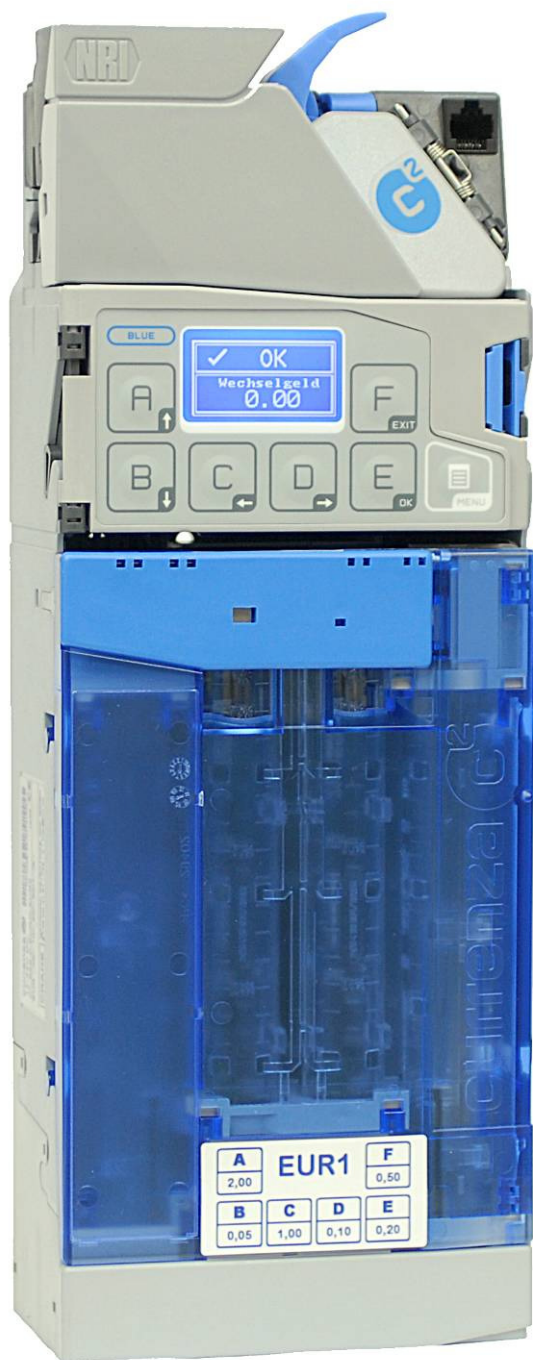

A Crane Co. Company

- geen programmeer-module benodigd met **C²blue**

- uitneembare wisselgeld-cassette met 6 buizen

- groot temperatuurbereik (-25°C tot +80°C)
- grote bedrijfszekerheid met 3 onafhankelijk werkende motoren

De nieuwe **currenza c²** geldwisselaar geeft uw verkoopautomaat bedrijfszekerheid en optimale verkoopmogelijkheden, waardoor tevredenheid bij uw klanten.

Zekerheid.

- Nieuwe standaard in trefzeker uitbetalen door gebruikmaking van een uniek optisch sensor systeem, een verbeterde uitgifte-methode met een minimale kans op storingen.
- Het grootste temperatuurbereik in de markt (-25°C tot +80°C), waardoor overal inzetbaar, ongeacht de weersomstandigheden.
- Nieuwste NRI munttest-technologie met gepatenteerd nieuw sensor systeem en 40 meetparameters.
- Eenvoudig en gebruiksvriendelijk vanwege display-sturing.

Flexibel.

- Gebruikers interface opties om alle individuele wensen mogelijk te maken.
- 6-buizen cassette systeem maakt het mogelijk om
 - > alle in de wereld in omloop zijnde munten uit te betalen
 - > de maximale capaciteit van kleine munten extra te vergroten
 - > een enorm bereik aan wisselgeld-configuraties te kiezen
- grotere bijvul-interval vanwege back-up configuraties

Innovaties.

- Gebruikers interface in 3 versies: Blue, Green en White.
- 6- of 4-voudige sorteersysteem, 2 handmatige back-up buizen mogelijk.
- Acceptatie en uitbetaling van alle in de wereld in omloop zijnde munten.
- Interne componenten beschermd tegen spatwater en hogere luchtvochtigheid.
- NRI Multi-frequentie technologie met nieuwe oppervlakte meting.
- 3 onafhankelijke motoren, waarmee gelijktijdig 3 munten uitbetaald kunnen worden, waardoor 6 munten per seconde mogelijk is.
- Robuuste geldbuizencassette kan zelfs gevuld verwisseld worden.
- Snelle toegankelijkheid om sorteergedeelte te reinigen.
- SIM-Card om snel muntgegevens en gebruiksinstellingen te updaten.